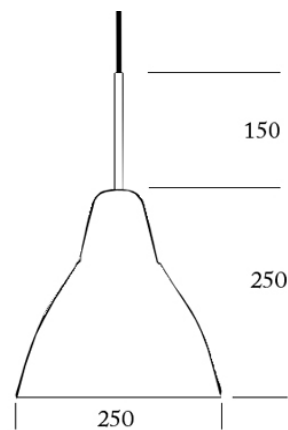

COPPER PENDULUM

E 27

Pendel i koppar. Levereras med 2 m textilkabel.

Pendant in copper. Delivered with 2 m textile cable

Height 250 + 150 mm
Width 250 mm
Socket E 27

Art
90-113-0010

Name
COPPER PENDULUM

Notes: