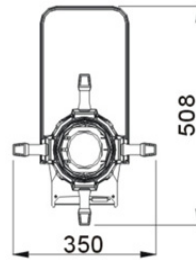

ELIPSE 300

SHUTTERS & GOBO LED PROJECTOR

2-kanalig DMX-styrd LED-projektor med spadar och slits för gobo. 0~100% dimning
Flicker-free = lämplig för HD kamera.

2-channel DMX-controlled LED projector with shaping shutters and gobo slot. 0~100% dimming.
Flicker-free under HD camera.

Length	699 mm
Height	508 mm
Width	350 mm
Lumen	>9000lm
Power Voltage	AC 100-240V 50/60Hz
Light Source	1 x 250W LEDs
CRI	92
IP Rating	IP20
Lens Kit*	5°/11°/14°/19°/26°/36°/50°
Weight	10 kg

Art	Name	Source	Lens
69-E-300	ELIPSE 300	1 x 250W LEDs	See Lens Kit*