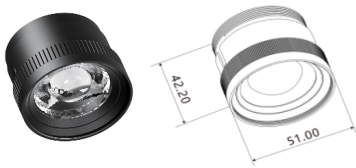

# M3 System Accessories

Framing Fix lens 55°

White  
62-M3-9011  
Black  
62-M3-9012

Framing Zoom lens: 20-35°

White  
62-M3-9021  
Black  
62-M3-9022

Zoom optical lens 10 - 50°

White  
62-M3-9031  
Black  
62-M3-9032

Fix optical lens: 10 / 20 / 40 degree

10° White  
62-M3-9111  
10° Black  
62-M3-9112  
20° White  
62-M3-9121  
20° Black  
62-M3-9122  
40° White  
62-M3-9141  
40° Black  
62-M3-9142

Honey Comb White  
62-M3-9211  
Honey Comb Black  
62-M3-9212

Stretch sheet White  
62-M3-9221

Stretch sheet Black  
62-M3-9222

Wall washing White  
62-M3-9231

Wall washing Black  
62-M3-9232

Soft Light White  
62-M3-9241

Soft Light Black  
62-M3-9242

Oval Lens White  
62-M3-9251

Oval Lens Black  
62-M3-9252

Variable light sheet assembly  
( Honey Comb/Stretch sheet /Wall washing/  
Soft Light sheet/ Oval Lens )

Full Snoot

Full Snoot White  
62-M3-9041  
Full Snoot Black  
62-M3-9042